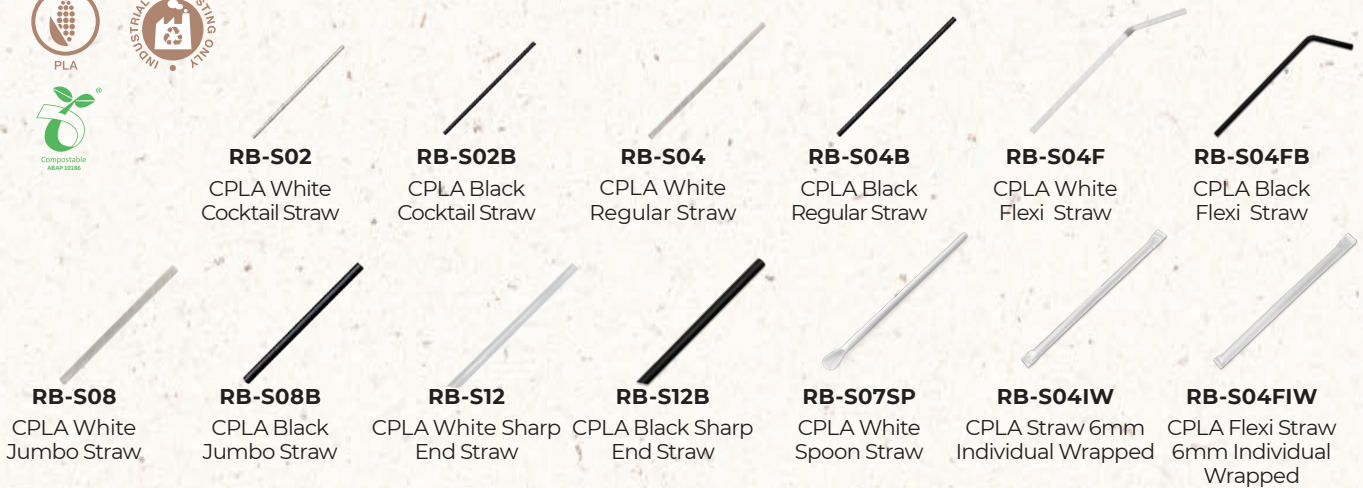

## PLA Straws

CODE	NAME	SIZE, mm	PCS / BAG	BAGS / CTN	PCS / CTN
RB-S02	CPLA White Cocktail Straw	5x120	200	10	2000
RB-S02B	CPLA Black Cocktail Straw	5x120	200	10	2000
RB-S04	CPLA White Regular Straw	6x200	200	10	2000
RB-S04B	CPLA Black Regular Straw	6x200	200	10	2000
RB-S04F	CPLA Flexi Straw	6x210	200	10	2000
RB-S04FB	CPLA Black Flexi Straw	6x210	200	10	2000
RB-S08	CPLA White Jumbo Straw	10x200	100	20	2000
RB-S08B	CPLA Black Jumbo Straw	10x200	100	20	2000
RB-S12	CPLA Sharp End Straw	12x200	100	20	2000
RB-S12B	CPLA Black Sharp End Straw	12x200	100	20	2000
RB-S07SP	CPLA White Spoon Straw	7x210	200	10	2000
RB-S04IW	CPLA Straw 6mm Individually Wrapped	6x200	200	10	2000
RB-S04FIW	CPLA Flexi Straw 6mm Individually Wrapped	6x210	200	10	2000